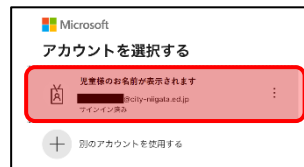

### ▼ロイロノートのログイン方法

①ロイロノートを選択

②Microsoft アカウント

でログインを選択

③アカウント名を確認し選択

④「続行」を選択

### ▼ミライシードのログイン方法

①L-gate からミライシードを選択

教材・アプリ→「主要な教材・アプリ」から「ミライシード」を選択

②所属の「学校」を選択

③「スタート」を選択

④へ

④「Office365 アカウントでログイン」を選択

⑤アカウント名を確認し選択