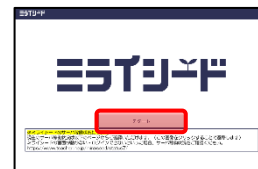

### ▼ロイロノートのログイン方法

①ロイロノートを選択

②Microsoft アカウント

でログインを選択

③アカウント名を確認し選択

④「続行」を選択

### ▼ミライシードのログイン方法

①L-gate からミライシードを選択

教材・アプリ→「主要な教材・アプリ」から「ミライシード」を選択

②所属の「学校」を選択

③「スタート」を選択

④へ

④「Office365 アカウントでログイン」を選択

⑤アカウント名を確認し選択