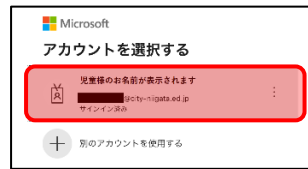

〈ロイロノート〉

サービス内にクラスや授業が設定され、日々の授業中の記録や活動の際に利用するサービスです。

〈ミライシード〉

オンライン上の学習ドリルとなります。学年ごとに用意された充実な学習内容から学ぶことが可能です。

#### ■新潟市でご利用できるアプリについて

端末内のアプリ「mobiApps」に新潟市でご利用可能なアプリが掲載されております。

※Apple Store や Google Play といったサイトからのご利用はできません。

〈アプリのインストール方法〉

①mobiApps を選択

②利用したいアプリ内の「インストール」を選択

学びに必要な  
多くの学習  
アプリが収録  
されています。

## ■各種サービス（L-gate・ロイロノート・ミライシード）のサインイン方法

新潟市でご利用できるサービスには Microsoft アカウントで利用できるように設定したサービスがございます。

下記のサービスでは Microsoft アカウントを利用したシングルサインオン（※SSO）が可能です。

※SSO：サービスごとの ID とパスワードの組を入力する必要がなく、一つのアカウントで複数のサービスをご利用できる方法です。

### ▼L-gate のログイン方法

①L-gate を選択

②アカウント名を確認し選択

③「続行」を選択